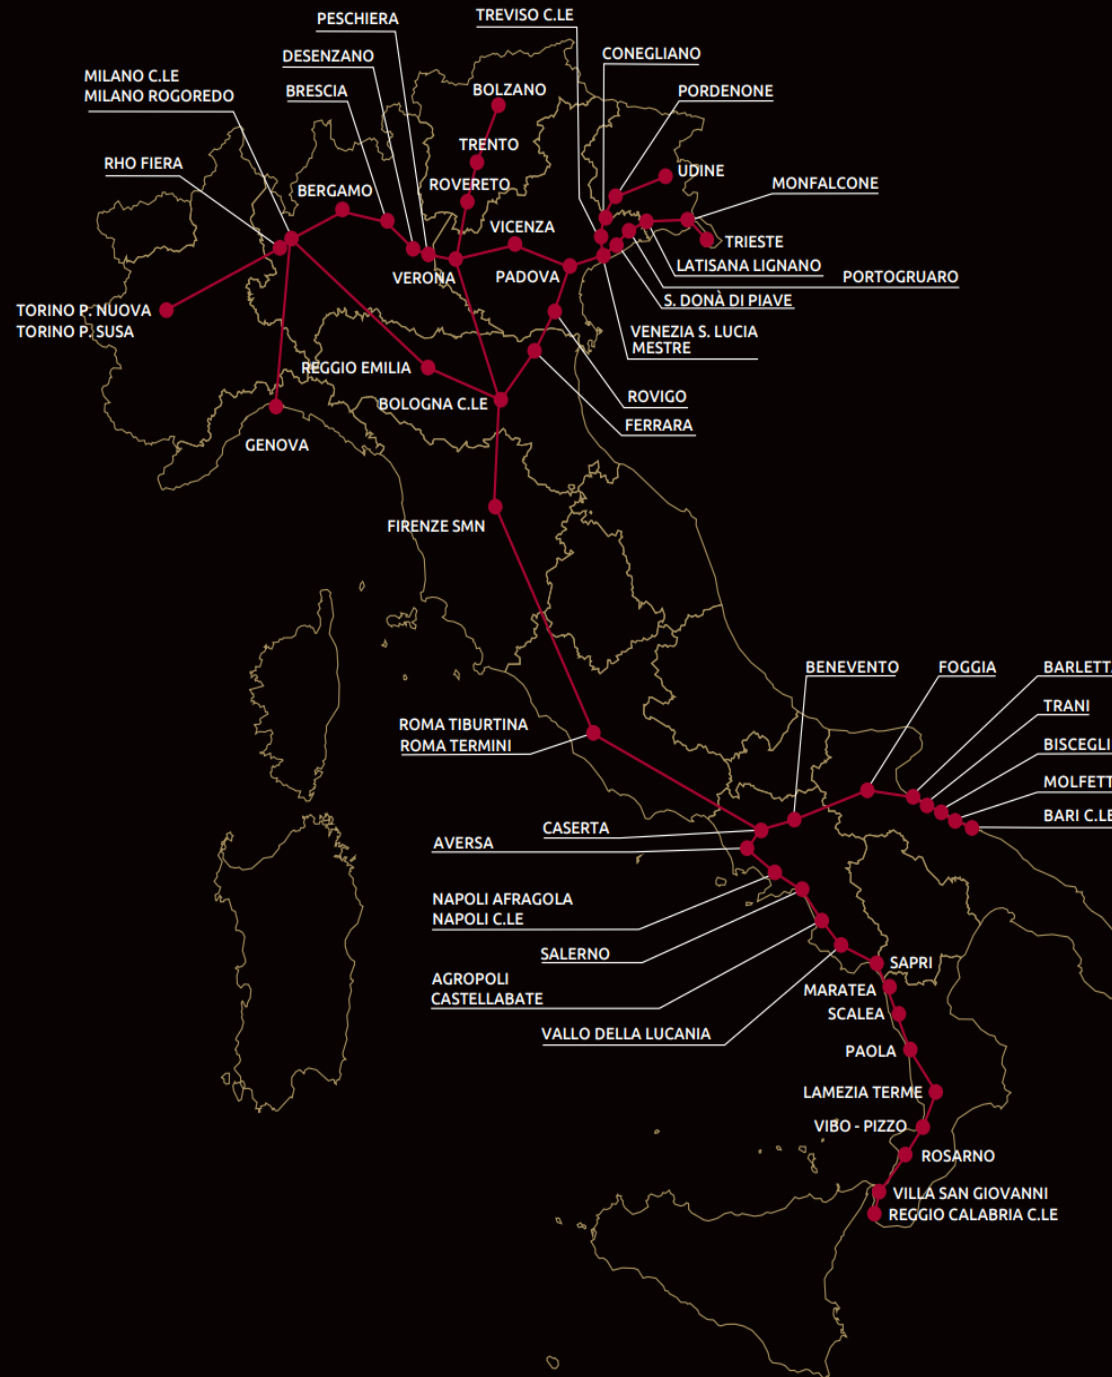

.italo

BUSINESS FIRST

118 VIAGGI AL GIORNO

59 DESTINAZIONI

32 TRENI NO STOP E ONE STOP
CHE COLLEGANO MILANO E ROMA IN
3 ORE

20 MINUTI DI FREQUENZA MEDIA
TRA LE PRINCIPALI CITTÀ ITALIANE

OFFERTA DEDICATA IN ESCLUSIVA ALL'ASSOCIAZIONE ALMAE MATRIS ALUMNI: